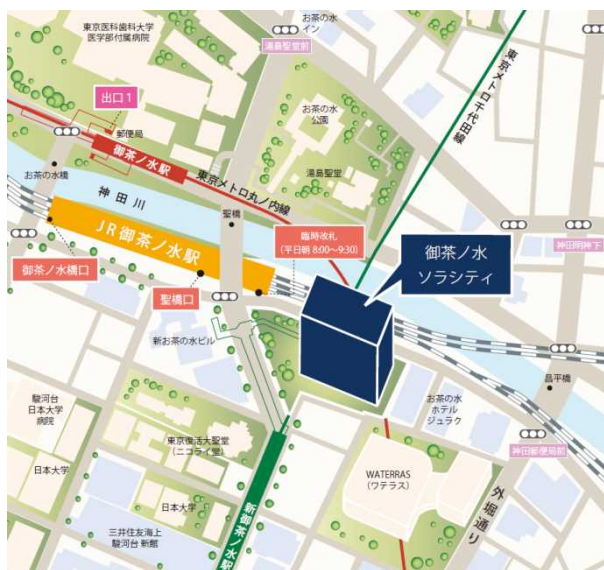

JUAS アカデミー

2019
4.18 THU
9:00-17:45

2018年度

活動成果報告会

会場：ソラシティ カンファレンスセンター

東京都千代田区神田駿河台4-6
御茶ノ水ソラシティ

JUASの最新調査結果報告会、
そして、
2018年度のJUAS研究会の皆さまが
研究活動成果を発表します！

JUASの活動成果報告（愛称＝Jフェス）、
2019年4月18日（木）に開催決定！！

会場

ソラシティ カンファレンスセンター
東京都千代田区神田駿河台4-6
御茶ノ水ソラシティ

アクセス

- ・JR 中央線・総武線 「御茶ノ水」駅
聖橋口から 徒歩1分
- ・東京メトロ千代田線 「新御茶ノ水」駅
B2 出口【直結】
- ・東京メトロ丸ノ内線 「御茶ノ水」駅
出口1 から 徒歩4分
- ・都営地下鉄 新宿線 「小川町」駅
B3 出口から 徒歩6分

<http://solacity.jp/cc/access/index.html>